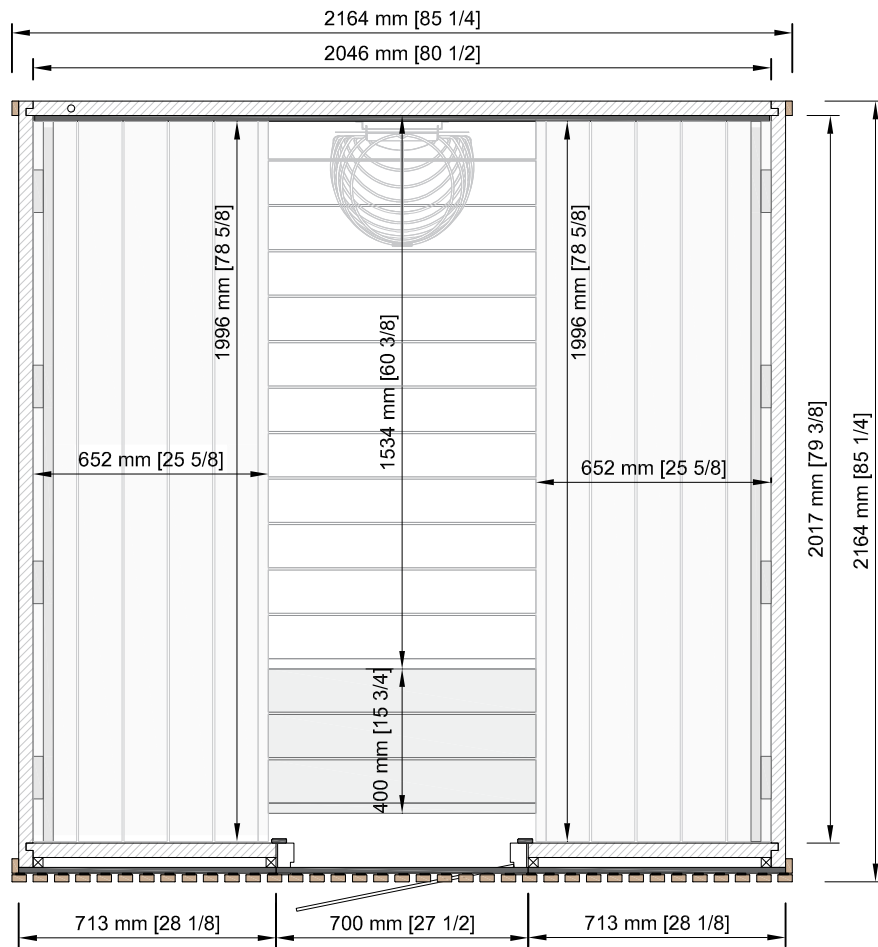

COMO 6-210 INTERIOR SAUNA

Layout

Cross section